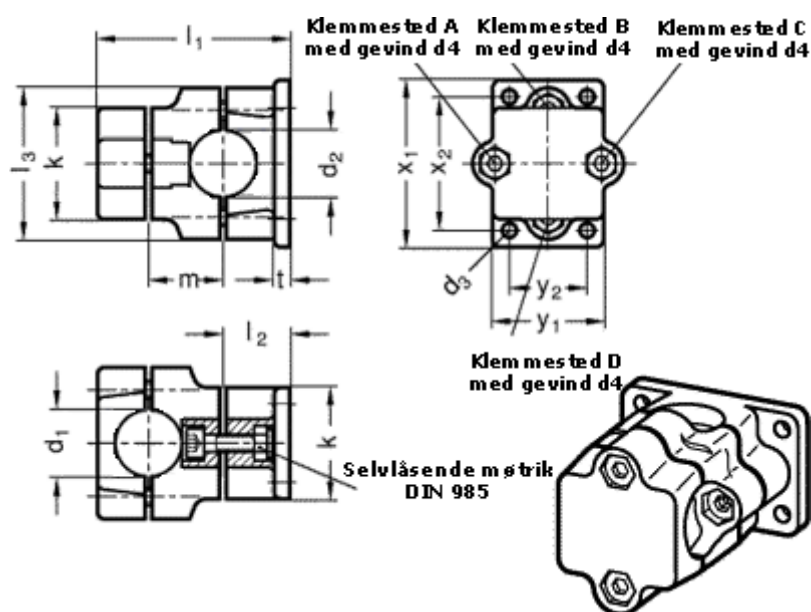

Varenummer: 20141B25B252BL
 Beskrivelse: E+G Kryds m/flange
 GN141-B25-B25-2-BL

Mål

$d_1 = 25$	$m = 36$
$d_2 = 25$	$t = 7$
$d_3 = 7$	Vippehåndtag = GN 911-M 8-35 skal bestilles separat
$d_4 = M 8$	$x_1 = 75$
$k = 50$	$x_2 = 60$
$l_1 = 89$	$y_1 = 50$
$l_2 = 30$	$y_2 = 35$
$l_3 = 68$	